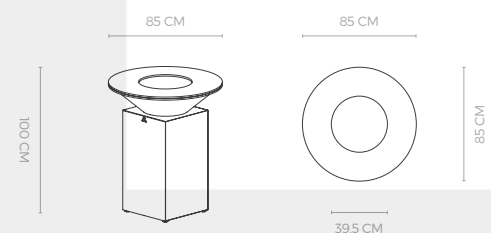

OFYR CLASSIC

De meest pure vorm van OFYR. De OFYR Classic is een prachtig cortenstalen object ontworpen om in iedere omgeving te passen, ongeacht of het gebruikt wordt of niet. Steek hem aan en ieder buitenevenement wordt een speciale beleving. Verkrijgbaar in de diameters 85 cm en 100 cm, in cortenstaal of zwart gecoat staal.

OFYR CLASSIC 85