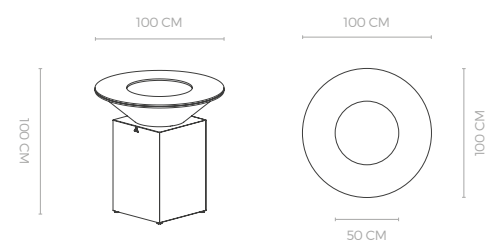

OFYR CLASSIC 100