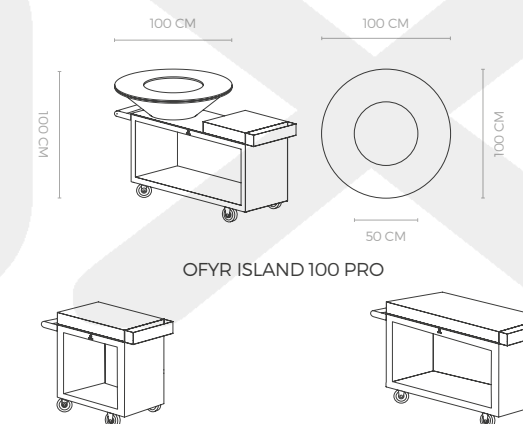

OFYR MISE EN PLACE
TABLE 135 PRO

OFYR PRO-LINE

OFYR MISE EN PLACE TABLE PRO

De OFYR Mise en Place Table PRO is ongelooflijk handig om bij uw kookunit te gebruiken. Zo heeft u meer ruimte om uw gerechten te bereiden. Met afmetingen van 135x65 cm of 65x65 cm heeft u meer dan genoeg werkruimte. De tafel is geschikt voor gebruik op een verharde ondergrond. De snijplank is verkrijgbaar in teakhout en donkergrijs keramiek.

OFYR ISLAND PRO

De OFYR Island Corten 100 PRO is de mobiele versie van de OFYR Island Corten 100, uitgevoerd in cortenstaal en met een diepere basis. De OFYR Island PRO is geschikt voor gebruik op geplaveide oppervlakken. Het bestaat uit een stevig snijblok om voedsel op te bereiden en een handige houder voor accessoires. Onder het werkblad is een opslagruimte voor hout. Het snijblok is verkrijgbaar in teakhout en donkergrijs keramiek.

OFYR MISE EN PLACE
TABLE 65 PRO