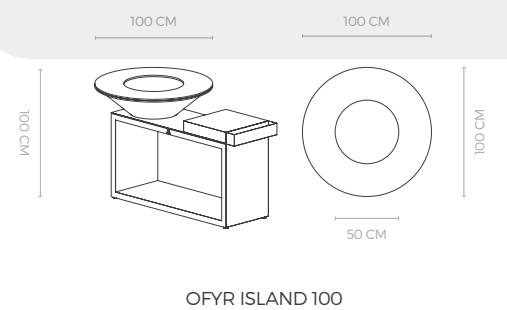

OFYR ISLAND

Deze alles-in-één unit combineert onovertroffen stijl en functionaliteit met een compact design. De unit bestaat uit een OFYR-kookunit met houtopslag, een stevige snijplank en een handige houder voor accessoires en specerijen. Hij is verkrijgbaar in cortenstaal of zwart gecoat staal, en met een diameter van 85 cm of 100 cm. De snijplank is verkrijgbaar in teakhout en donkergrijs keramiek.