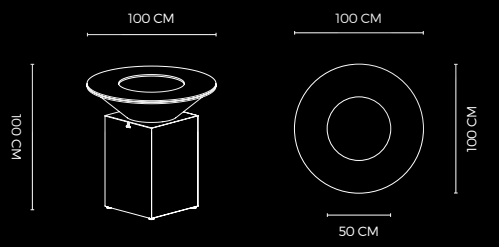

OFYR CLASSIC CONCRETE 100

Met zijn stoere en subtiële uiterlijk is de OFYR Classic Concrete een echte blikvanger in iedere buitenomgeving. Hij onderscheidt zich door zijn zwarte betonnen sokkel en kegelvormige vuurschaal met hittebestendige matte finish. Verkrijgbaar in diameter 100 cm.

OFYR CLASSIC CONCRETE 100