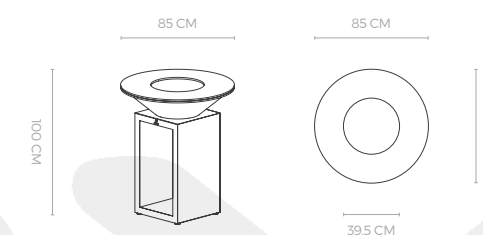

OFYR CLASSIC 85

OFYR CLASSIC 100

OFYR CLASSIC STORAGE

Alle stijl en eenvoud van de OFYR Classic, met het extra gemak van een ingebouwde houtsopslag. Beschikbaar in 85 cm of 100 cm diameter, in cortenstaal of zwart gecoat staal. De OFYR Classic Storage is de perfecte toevoeging in je tuin.