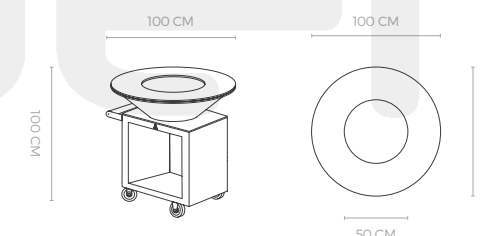

OFYR CLASSIC 85

OFYR CLASSIC 100

OFYR CLASSIC STORAGE

Alle stijl en eenvoud van de OFYR Classic, met het extra gemak van een ingebouwde houtsopslag. Beschikbaar in 85 cm of 100 cm diameter, in cortenstaal of zwart gecoat staal. De OFYR Classic Storage is de perfecte toevoeging in je tuin.

OFYR CLASSIC STORAGE 85

OFYR CLASSIC STORAGE 100

OFYR CLASSIC STORAGE 100 PRO

De OFYR Classic Storage 100 PRO heeft dezelfde eigenschappen als de OFYR Classic Storage, maar met het extra gemak van een handvat en wielen, zodat u de kookunit makkelijk kunt verplaatsen. We adviseren om de OFYR Classic Storage 100 PRO binnen of onder een afdakje te zetten als u hem niet gebruikt, omdat het handvat van teakhout is gemaakt. Beschikbaar in diameter 100 cm.