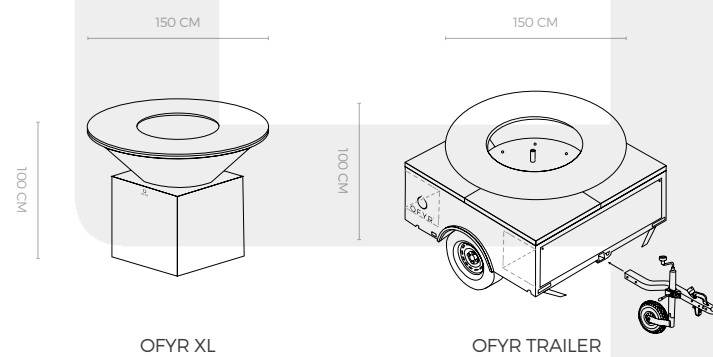

OFYR XL & OFYR TRAILER

De OFYR Trailer is de perfecte kookunit voor uw evenementen: makkelijk te vervoeren en met het formaat van een OFYR XL kunt u epische maaltijden te bereiden voor wel 150 personen. De trailer is volledig getest en gecertificeerd. De trekstang en de houten blokken op de trailer kunnen worden verwijderd. U heeft opbergruimte aan de voor- en achterzijde, ideaal om uw aanmaakhout te vervoeren, zodat u bij aankomst direct aan de slag kunt. Hij is verkrijgbaar in cortenstaal.