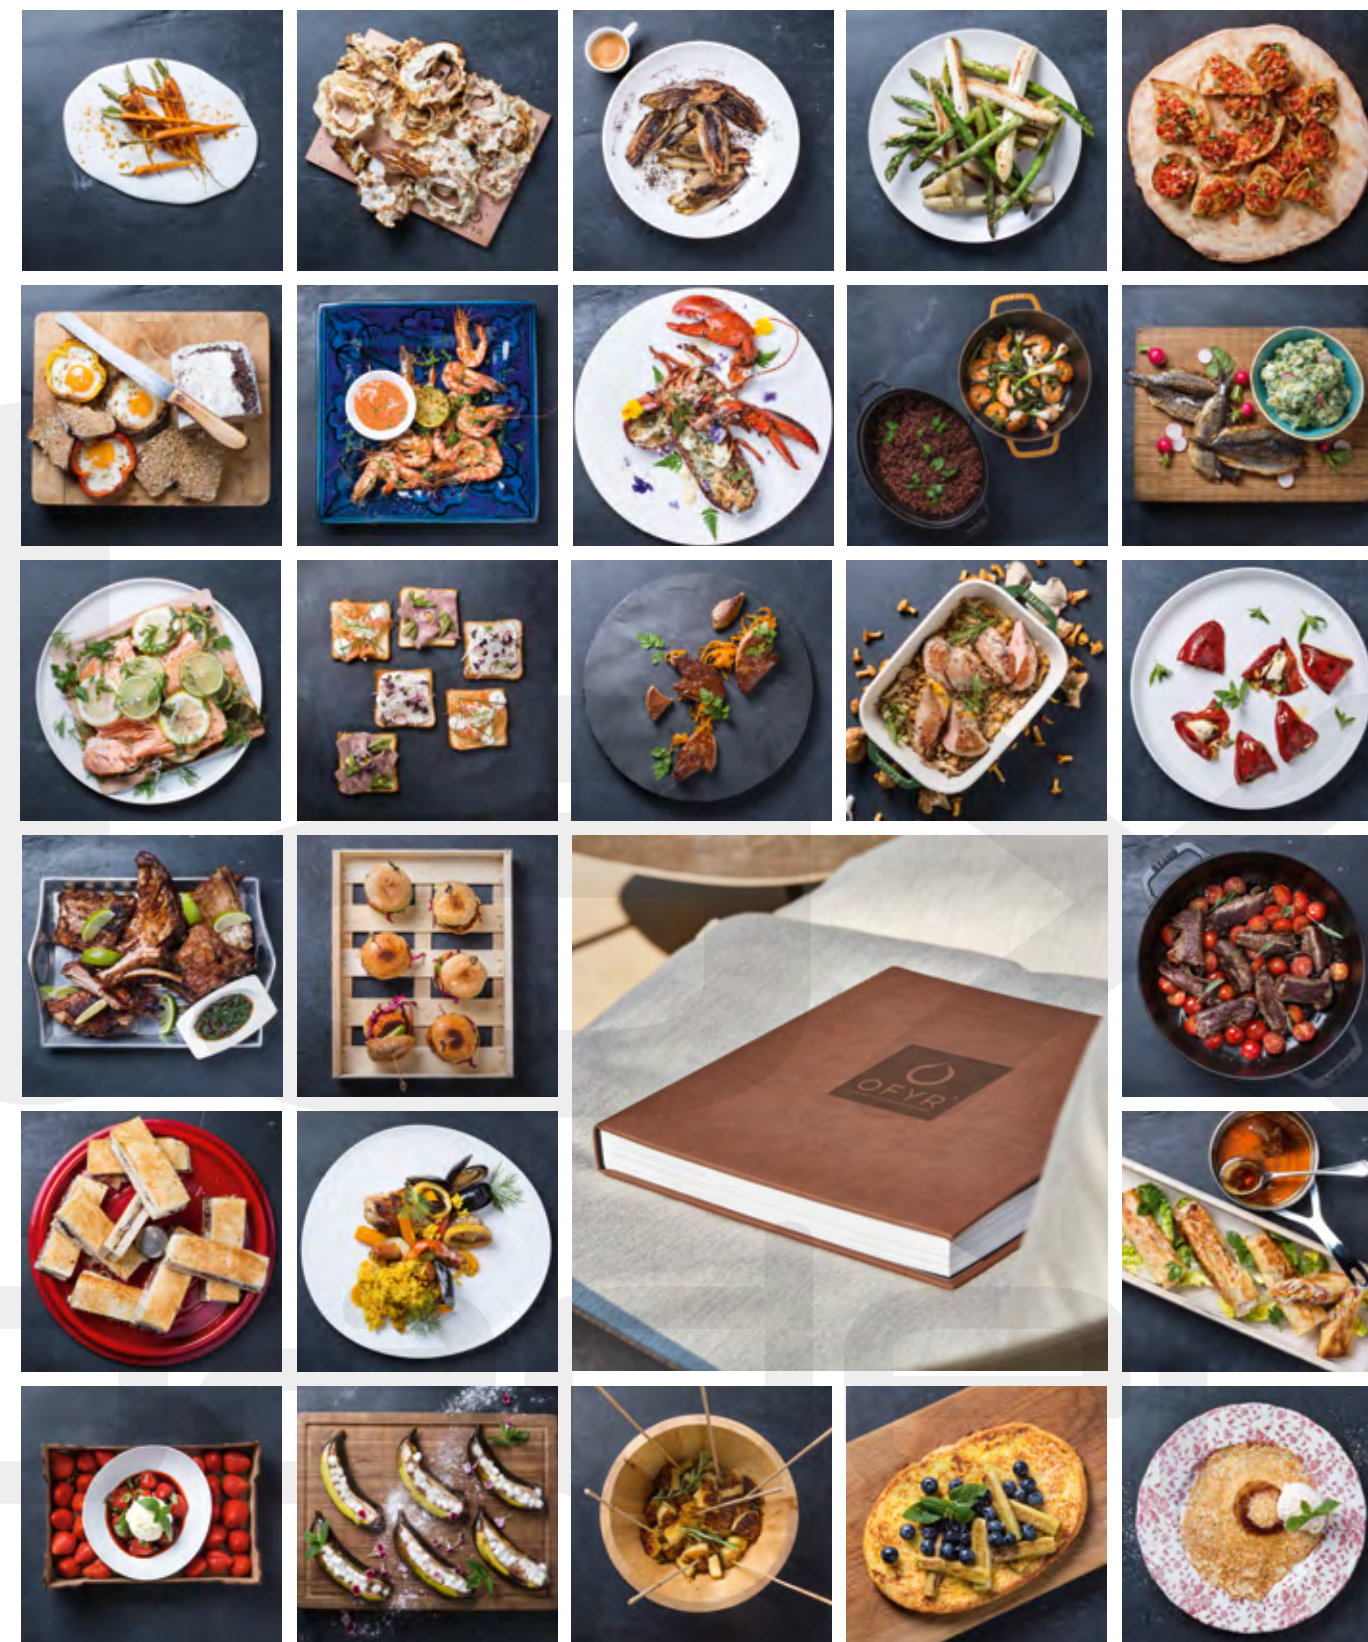

Hertenragout
met Guinness-
bier en
peperkoek