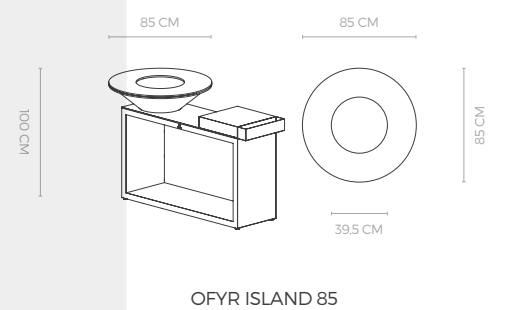

OFYR ISLAND

Deze alles-in-één unit combineert onovertroffen stijl en functionaliteit met een compact design. De unit bestaat uit een OFYR-kookunit met houtopslag, een stevige snijplank en een handige houder voor accessoires en specerijen. Hij is verkrijgbaar in cortenstaal of zwart gecoat staal, en met een diameter van 85 cm of 100 cm. De snijplank is verkrijgbaar in teakhout en donkergrijs keramiek.