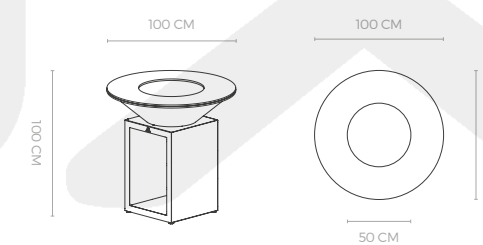

OFYR CLASSIC STORAGE 100